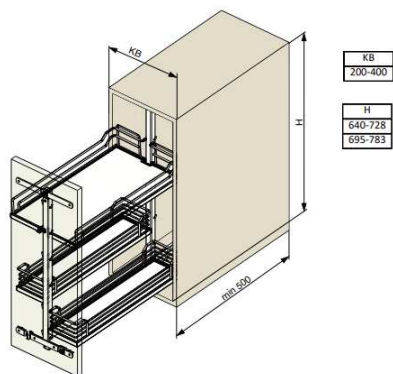

Pre šírku skrinky 150mm použite predné príchyty F005386 alebo F005387.

katalógové číslo	DISPENSA JUNIOR SLIM koše	kód	MJ	Cena bez DPH	Cena s DPH
*	ARENA pure Antracit KB 150mm	F005180	ks	36,82	44,18
*	ARENA pure Antracit KB 300mm	F005181	ks	36,82	44,18
*	ARENA pure Antracit KB 400mm	F005182	ks	36,95	44,34
*	ARENA style Antracit KB 150mm	F005184	ks	32,45	38,94
*	ARENA style Antracit KB 200mm	F005185	ks	36,22	43,47
*	ARENA style Antracit KB 300mm	F005186	ks	31,80	38,16
*	ARENA style Antracit KB 400mm	F005187	ks	34,12	40,94
*	ARENA style biela / chróm KB 150mm	F005191	ks	37,32	44,78
*	ARENA style biela / chróm KB 200mm	F005192	ks	36,79	44,14
*	ARENA style biela / chróm KB 300mm	F005193	ks	35,11	42,14
*	ARENA style biela / chróm KB 400mm	F005194	ks	37,76	45,32
*	ARENA classic biela / chróm KB 150mm	F005311	ks	32,90	39,48
*	ARENA classic biela / chróm KB 200mm	F005312	ks	31,97	38,36
*	ARENA classic biela / chróm KB 300mm	F005198	ks	29,45	35,34
*	ARENA classic biela / chróm KB 400mm	F005199	ks	33,11	39,74

Balenie obsahuje 1koš.

katalógové číslo	COMFORT II úzky koš pre junior slim	kód	MJ	Cena bez DPH	Cena s DPH
*	ARENA style Antracit KB 300mm	F005365	ks	28,87	34,64
*	ARENA style Antracit KB 400mm	F005366	ks	31,35	37,62
*	ARENA style biela / chróm KB 300mm	F005369	ks	34,49	41,39
*	ARENA style biela / chróm KB 400mm	F005370	ks	35,56	42,67
*	ARENA classic biela / chróm KB 300mm	F005373	ks	28,03	33,64
*	ARENA classic biela / chróm KB 400mm	F005374	ks	30,77	36,93

2 koše COMFORT II nahrádzajú 1 koš DISPENSA. Balenie po 1 koši.

Obsah balenia rámu:

- 1 rám
- 1 adaptér
- 1 hliníkový profil
- 1 horný príchyty
- 1 pár vysuv
- 1 sada 3D príchyto
- 1 sada mont. Mat.
- (okrem skrutiek pre montáž do korpusu)